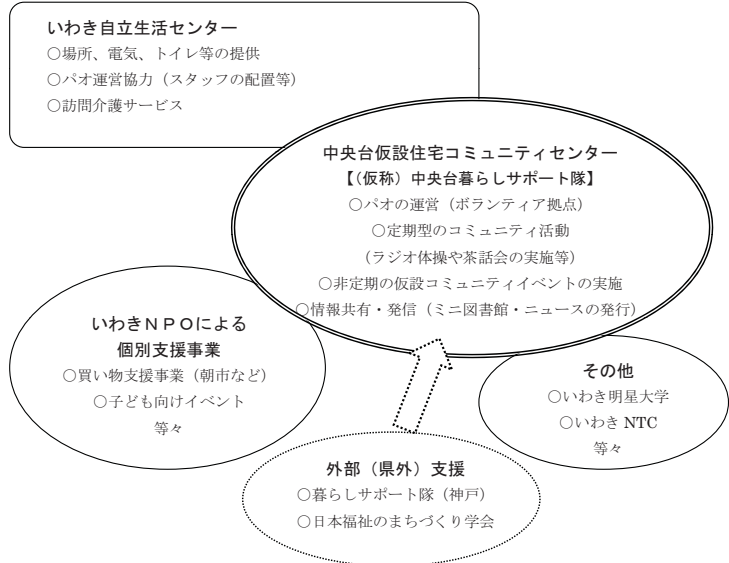

広野町用
7月中旬頃から入居始る

楢葉町用(約400戸)
8月末まで建設

いわきNT仮設住宅 コミュニティサポート体制について

- いわき地区NPOネットワーク(32団体)で取り組むことに決定(0702)

仮設住宅地の生活支援に関する勉強会 & パオ寄贈式

暮らしサポート隊
協力による

平成23年 8月6日(土)午後

中央台公民館(予定)

*パオの設置は、7月末の予定